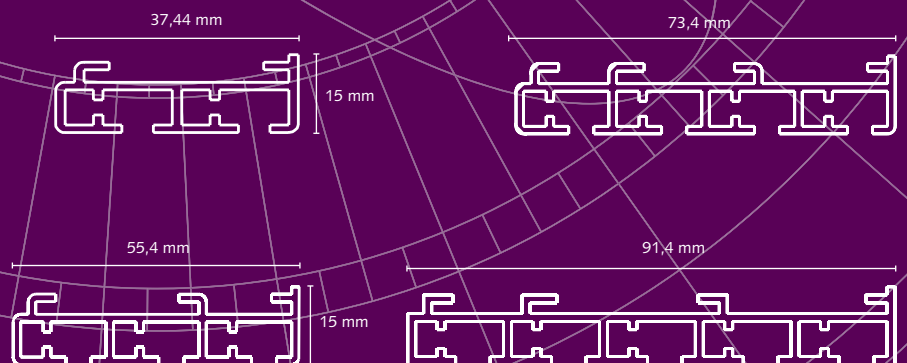

**KOORD
BEDIEND**

**HAND
BEDIEND**

FOREST PS[®] Panel System

Soepel lopend paneelsysteem voor vlakke confectie. Zowel in 2, 3, 4 en 5 sporen beschikbaar.

THE WORLD
BEHIND
YOUR
CURTAINS

PS Velcro profiel
6 mtr - Wit
Glijdt in de PS paneelrail, de stof wordt bevestigd m.b.v. velcro.

30 mtr/bundel
3801101600

PS Poelieset 4-spoor
Noodzakelijk bij een gekoord systeem

10 paar/doos
3816301040

PS Paneelrail 2-spoor
6 mtr - Wit

60 mtr/bundel
3801001620

PS Poelieset 5-spoor
Noodzakelijk bij een gekoord systeem

10 paar/doos
3816301050

PS Paneelrail 3-spoor
6 mtr - Wit

30 mtr/bundel
3801001630

PS Loop Tape 20 mm
25 mtr - Wit
Dient bevestigd te worden aan de gordijnstof.

250 mtr/rol
3816202020

PS Paneelrail 4-spoor
6 mtr - Wit

3816300001

PS verzwaringsprofiel
6 mtr - Wit
(3x40 mm)

90 mtr/bundel
3801401600

PS Wandsteun 2 en 3 spoor
9 cm - Wit

5/doos
3820001018

PS Eindkap tbv Velcro profiel 100/doos
Links 3816201010

PS Eindkap tbv Velcro profiel 3816201011
Rechts